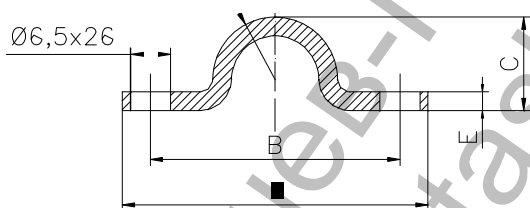

Релса Estebro® за долно водене на плъзгаща се врата 56x14x2.5 мм, 3 м, U-16

Family: Tracks and racks

Material: DX51D steel

Finish: Galvanised

Description: Component used to guide U-groove wheels installed in sliding doors, avoiding the oscillation during the opening and closing. It is installed by screwing it into the floor.

Supply: in bars of 3 meters-long.

Продукт: [Релса Estebro® за долно водене на плъзгаща се врата 56x14x2.5 мм, 3 м, U-16](#)

Категория: [Плъзгащи се врати](#)

Бранд: [Estebro®](#)

Категория бранд: [Релса Estebro®](#)